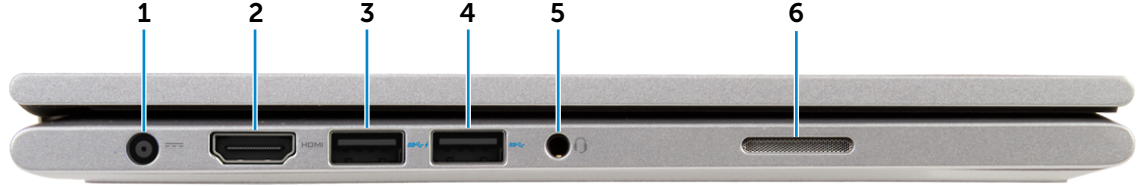

Sağ

Alt

Görüntüle

Modlar

Ön

1 Güç/Pil durum ışığı

Bilgisayarın güç ve pil durumunu gösterir.

Sabit beyaz — Güç adaptörü bilgisayara bağlı ve pil dolduruluyor.

Sabit sarı — Pil şarj durumu düşük veya kritik seviyededir.

Kapalı — Güç adaptörü bilgisayara bağlı ve pil tamamen dolu ya da güç adaptörü bilgisayara bağlı değil.

Sol

Ön

Sol

Sağ

Alt

Görüntüle

Modlar

1 Güç adaptörü bağlantı noktası

Bilgisayarınıza güç sağlamak ve pili şarj etmek için bir güç adaptörü takın.

2 HDMI bağlantı noktası

TV ya da başka bir HDMI girişine, etkinleştirilmiş aygıt bağlayın. Video ve ses çıkışı sağlar.